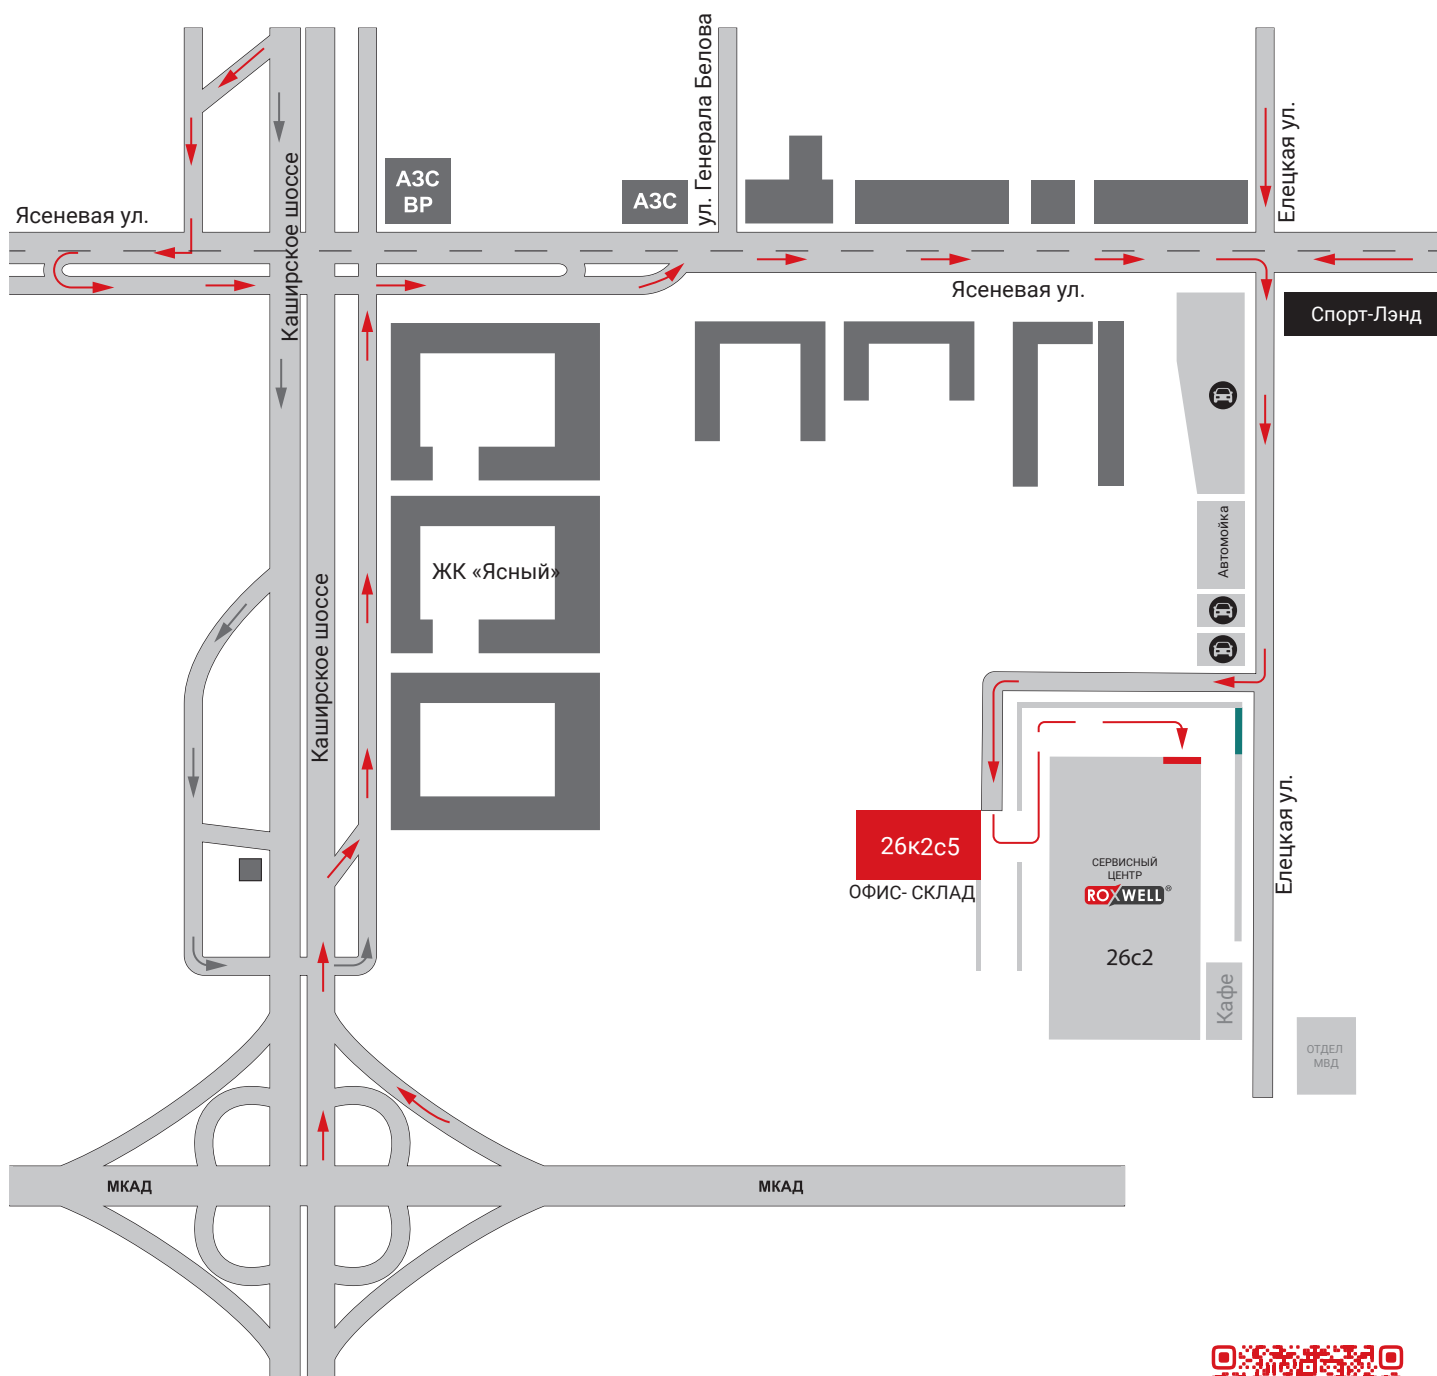

115583, г. Москва, Елецкая ул. 26с2
+7 495 957-12-77

РЕЖИМ РАБОТЫ:

Пн-Пт - 8:00 –19:00

Сб, Вс - выходные дни

**QR КОД ДЛЯ
НАВИГАТОРА
(Яндекс Карты)**